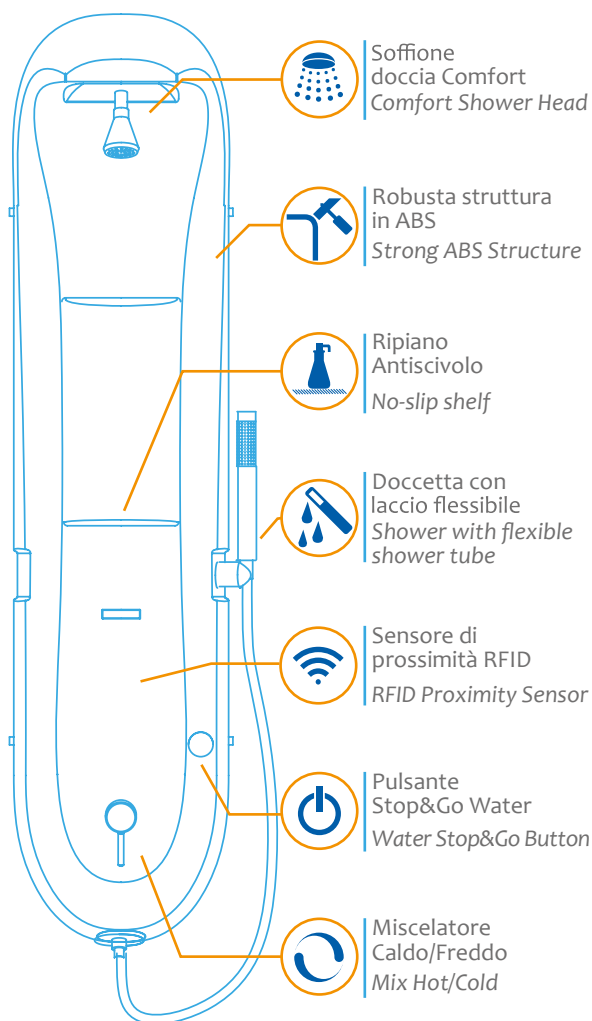

WATER CONTROL **TWIN**

trasponder shower system

WATER CONTROL TWIN

trasponder shower system

VERSIONE TWIN - Oltre al miscelatore presente sulla versione MIX, è dotata di doccetta libera che consente di gestire in tutta comodità il getto d'acqua per un uso semplice e confortevole anche per i più piccoli, sia che essi la utilizzino da soli che con l'aiuto di un adulto.

PRINCIPALI CARATTERISTICHE

- Si attiva avvicinando la card credit al lettore RFID con display retroilluminato, con indicazione del credito residuo e del tempo di erogazione acqua.
- Il tempo di erogazione dell'acqua calda (regolabile mediante card tempo) è programmabile da 1 a 8 minuti, dotato di pulsante STOP & GO per fermare e far ripartire l'acqua.
- Struttura robusta portante in ABS, resistente antiurto, trattato anti UV, di facile installazione e manutenzione.
- Elettrovalvola con filtro anticalcare.

TWIN VERSION - Apart from the mixer being available on the MIX version, it is also supplied with an easy use shower jet which may be utilized by children without the supervision of adults

MAIN CHARACTERISTICS

- The card/pass is activated by accessing the retro-illuminated RFID reader which indicates the credits remaining and the water flow's completion time.
- The hot water's flow completion time (regulated by the time card) is programmed from 1 to 8 minutes, and has a STOP & GO button to stop and start the water flow.
- It has a robust ABS structure. It is also shock resistant with anti UV treatment with easy installation and maintenance procedures.
- Electronic valve with anti-limescale filter.