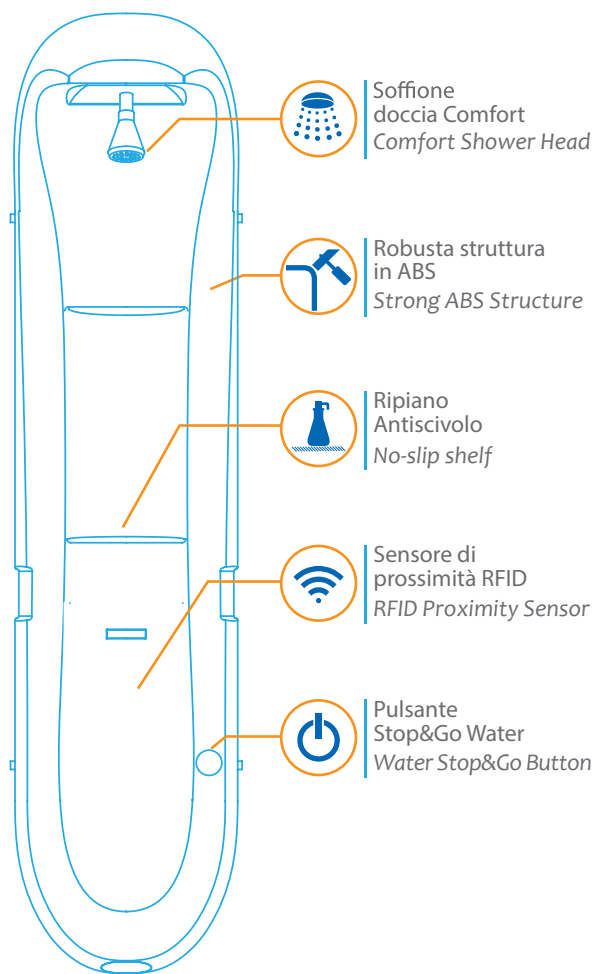

WATER CONTROL EASY

trasponder shower system

WATER CONTROL EASY

trasponder shower system

VERSIONE EASY - Water control Control è un sistema modulare di docce a scheda dal design moderno e gradevole che unisce l'aspetto estetico al rispetto dei criteri di economia e praticità che lo rendono ideale per piscine e centri sportivi all'avanguardia.

PRINCIPALI CARATTERISTICHE

- Si attiva avvicinando la card crediti al lettore RFID con display retroilluminato, con indicazione del credito residuo e del tempo di erogazione acqua.
- Il tempo di erogazione dell'acqua calda (regolabile mediante card tempo) è programmabile da 1 a 8 minuti, dotato di pulsante STOP & GO per fermare e far ripartire l'acqua.
- Struttura robusta portante in ABS, resistente antiurto, trattato anti UV, di facile installazione e manutenzione.
- Elettrovalvola con filtro anticalcare.

EASY VERSION - Water Control is a modern and congenial modular shower system with card/pass that unifies the aesthetic needs with the functional use and economy standard criteria requested. This is fundamental and optimal for avant-garde swimming pools and sport centers.

MAIN CHARACTERISTICS

- The card/pass is activated by accessing the retro-illuminated RFID reader which indicates the credits remaining and the water flow's completion time.
- The hot water's flow completion time (regulated by the time card) is programmed from 1 to 8 minutes, and has a STOP & GO button to stop and start the water flow.
- It has a robust ABS structure. It is also shock resistant with anti UV treatment with easy installation and maintenance procedures.
- Electronic valve with anti-limescale filter.